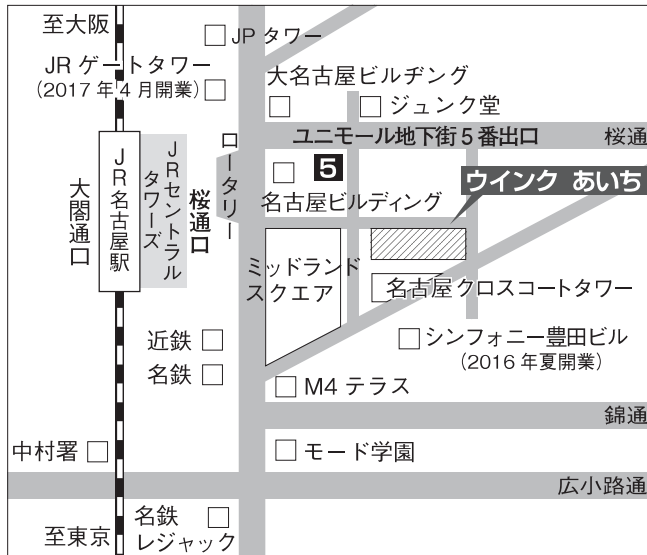

ウインクあいち（愛知県産業労働センター）

愛知県名古屋市中村区名駅 4-4-38

TEL：052-571-6131

FAX：052-571-6131

■電車をご利用の場合

- 〈JR・地下鉄・名鉄・近鉄〉名古屋駅より
- ・JR名古屋駅桜通口から
ミッドランドスクエア方面 徒歩5分
- ・ユニモール地下街5番出口 徒歩2分
※各駅地下街サンロードからミッドランドスクエア、
マルケイ観光ビル、名古屋クロスコートタワーを
経由 徒歩8分

■お車をご利用の場合

- ・名古屋高速都心環状線「錦橋」出口より約6分
駐車場…収容台数123台
※駐車場からの台車利用はできません。

■飛行機をご利用の場合

- ・中部国際空港（セントレア）約28分
（名鉄空港特急利用）

2F

第1会場 大ホール

5F

第2会場 小ホール1・第3会場 小ホール2

6F

第4会場 展示室 602～605